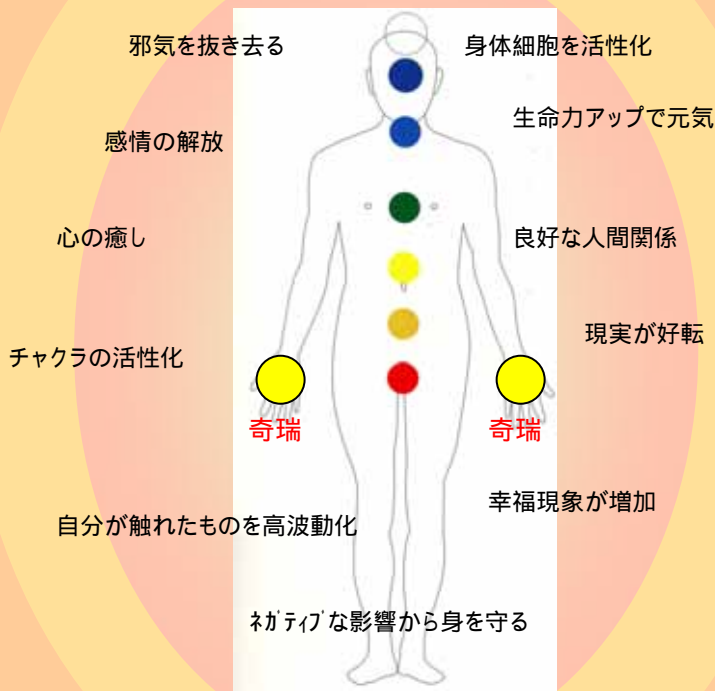

ゼロ磁場エネルギーに全身が包まれる！

ゼロ磁場エネルギーが全身を包み込む

「奇瑞(きずい)」は、世界のエネルギースポットで有名な長野県・長谷村のゼロ地場エネルギーに近いエネルギーです。

奇瑞は心身を活性化し、邪気を抜き、現実を好転させ、癒しと幸福の連鎖をもたらす！

宇宙最高のパワーを受けられるしくみ

宇宙の情報を固定化: 宇宙の情報を集めた水を転写しました。

六芒星: 宇宙最高パワーをうけられる形状。上向きの三角は天のエネルギー、下向きの三角は地のエネルギー。

二重の円: 六芒星の中央にある円は「人」を意味し、人と人の調和を意味します。二重の円が加わるとエネルギーが何十倍になります。

9つの穴: エネルギーを送り出す照射口。人間の9つの穴と連動しています。

願望実現をサポート

奇瑞を3個使ってエネルギーゾーンを作り、願望別にエネルギーを取り入れることも可能です。

使用方法

左右の手のひらに奇瑞をのせて、ゆっくりと深呼吸し、3～5分間リラックスします。これを1日数回、好きなだけ行ってください。邪気が取れエネルギーが活性化します。部屋に置いて地場調整、お風呂にいれヒーリングバス、などさまざまな使い方があります。

月に一度はメンテナンス

たくさんの邪気を抜き去ってくれる奇瑞を月に一度はメンテナンスしてください。浄化方法はヒマラヤの岩塩「みろくの塩ピンク」を使用します。盛塩・お払い・石や場の浄化・お風呂に最適です。