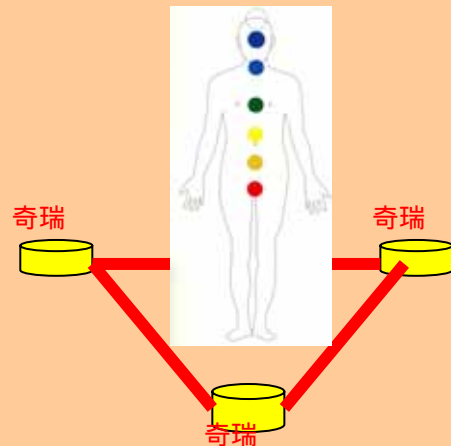

ゼロ磁場エネルギーに全身が包まれる！

ゼロ磁場エネルギーが全身を包み込む

「奇瑞(きずい)」は、世界のエネルギースポットで有名な長野県・長谷村のゼロ地場エネルギーに近いエネルギーです。

奇瑞は心身を活性化し、邪気を抜き、現実を好転させ、癒しと幸福の連鎖をもたらす！

宇宙最高のパワーを受けられるしくみ

宇宙の情報を固定化: 宇宙の情報を集めた水を転写しました。

六芒星: 宇宙最高パワーをうけられる形状。上向きの三角は天のエネルギー、下向きの三角は地のエネルギー。

二重の円: 六芒星の中央にある円は「人」を意味し、人と人の調和を意味します。二重の円が加わるとエネルギーが何十倍になります。

9つの穴: エネルギーを送り出す照射口。人間の9つの穴と連動しています。

願望実現をサポート

奇瑞を3個使ってエネルギーゾーンを作り、願望別にエネルギーを取り入れることも可能です。

使用方法

左右の手のひらに奇瑞をのせて、ゆっくりと深呼吸し、3～5分間リラックスします。これを1日数回、好きなだけ行ってください。邪気が取れエネルギーが活性化します。部屋に置いて地場調整、お風呂にいれヒーリングバス、などさまざまな使い方があります。

月に一度はメンテナンス

たくさんの邪気を抜き去ってくれる奇瑞を月に一度はメンテナンスしてください。浄化方法はヒマラヤの岩塩「みろくの塩ピンク」を使用します。盛塩・お払い・石や場の浄化・お風呂に最適です。